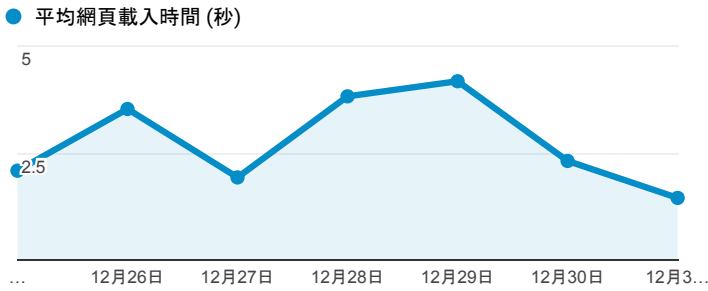

報表03\_內容

2017年12月25日 - 2017年12月31日

所有使用者  
100.00% 個工作階段

平均網頁載入時間 (秒)

平均網頁載入時間 (秒)和瀏覽量 (依網頁分組)

網頁	平均網頁載入時間 (秒)	瀏覽量
/intro_MISStudentInfo.aspx	3.14	7
/index_detail.aspx?srv=3	2.98	81
/	2.83	3,829
/index_detail.aspx?srv=3&category=17	2.39	32
/index_detail_share.aspx?id=12B73A5C45332C57	2.36	1
/index_detail.aspx?srv=3&pg=252	1.92	1
/index_detail.aspx?srv=3&category=14&pg=10	1.62	4
/activity_102-1_game1.aspx	0.00	1
/activity_105-2_game1.aspx	0.00	7
/index_detail_share.aspx?id=00EE0691FFC945C0	0.00	1

瀏覽量(依網頁分組)

造訪和新造訪率 (依 關鍵字 分組)

關鍵字	工作階段	% 新工作階段
(not provided)	625	68.96%
(not set)	1	100.00%

網頁載入平均需時 (秒) (依瀏覽器分組)

瀏覽器	平均網頁載入時間 (秒)
Chrome	2.94
Safari	2.27