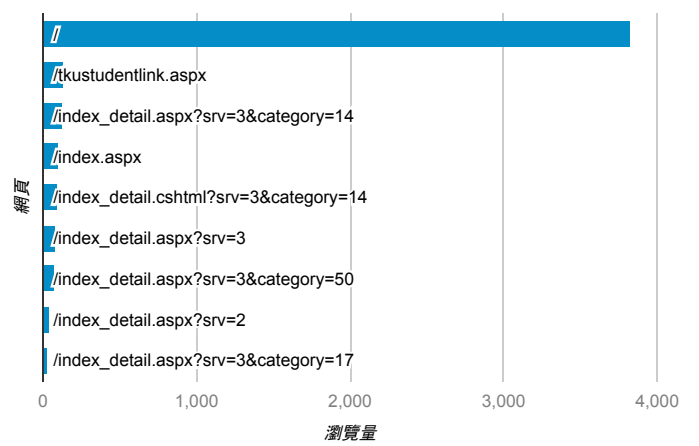

報表03\_內容

2017年12月25日 - 2017年12月31日

所有使用者  
100.00% 個工作階段

平均網頁載入時間 (秒)

平均網頁載入時間 (秒)和瀏覽量 (依網頁分組)

網頁	平均網頁載入時間 (秒)	瀏覽量
/intro_MISStudentInfo.aspx	3.14	7
/index_detail.aspx?srv=3	2.98	81
/	2.83	3,829
/index_detail.aspx?srv=3&category=17	2.39	32
/index_detail_share.aspx?id=12B73A5C45332C57	2.36	1
/index_detail.aspx?srv=3&pg=252	1.92	1
/index_detail.aspx?srv=3&category=14&pg=10	1.62	4
/activity_102-1_game1.aspx	0.00	1
/activity_105-2_game1.aspx	0.00	7
/index_detail_share.aspx?id=00EE0691FFC945C0	0.00	1

瀏覽量(依網頁分組)

造訪和新造訪率 (依 關鍵字 分組)

關鍵字	工作階段	% 新工作階段
(not provided)	625	68.96%
(not set)	1	100.00%

網頁載入平均需時 (秒) (依瀏覽器分組)

瀏覽器	平均網頁載入時間 (秒)
Chrome	2.94
Safari	2.27